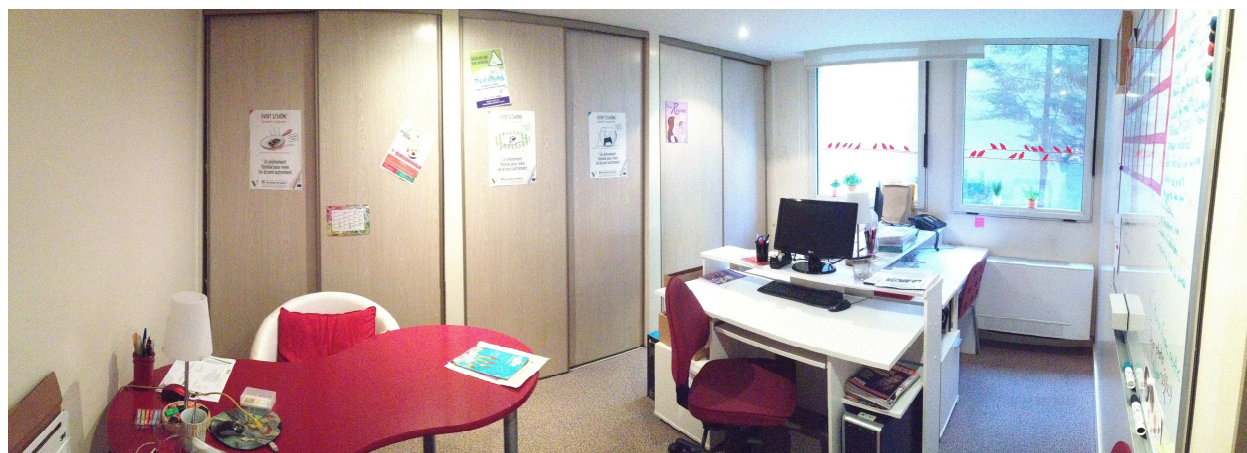

L'ADES du Rhône cherche à mettre en commun une partie de ses locaux et de ses moyens à partir du 1^{er} février 2014

Bureau situé dans les locaux de l'ADES du Rhône - 292 rue Vendôme, 69003 Lyon
Métro lignes B et D – Arrêt Saxe-Gambetta / Station Vélo'v (place Briand)

Description de l'offre de mise à disposition

1 bureau situé au 1^{er} étage (sans ascenseur) / Sol moquetté, placards muraux.

Surface du bureau : 14,71 m²

+ pourcentage des parties communes par rapport au bureau (accueil, couloirs, espace réunion 1^{er} étage, toilettes, kitchenette)

+ **partage de la salle de formations au RDC** pouvant accueillir 16 personnes assises
Soit un total de 27,16 m²

Coût loyer annuel + charges (chauffage, eau, taxe foncière, EDF, entretien sécurité, technique et ménage) : **4 650,00 € TTC**

SALLE DE FORMATIONS

ESPACE REUNION 4 PERSONNES AU 1^{er} ETAGE